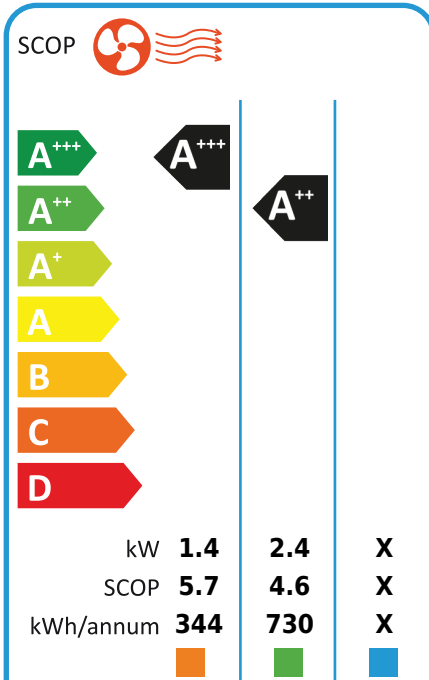

**ENERG** Y IJA  
 енергия · ενεργεια IE IA

CS-TZ25CKEW / CU-TZ25CKE

**Panasonic**

ENERGIA · ЕНЕРГИЯ · ΕΝΕΡΓΕΙΑ · ENERGIJA · ENERGY · ENERGIE · ENERGI  
 626/2011