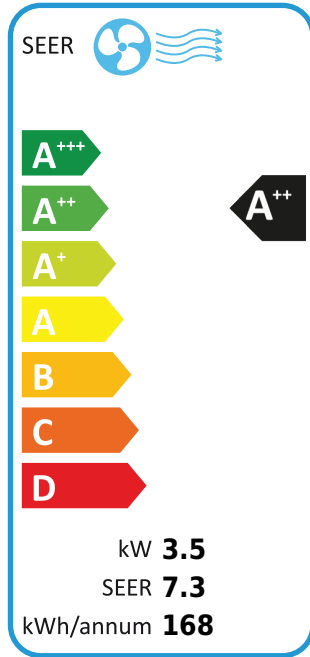

ENERG Y IJA
 енергия · ενεργεια IE IA

CS-TZ35CKEW / CU-TZ35CKE

Panasonic

ENERGIA · ЕНЕРГИЯ · ΕΝΕΡΓΕΙΑ · ENERGIJA · ENERGY · ENERGIE · ENERGI
 626/2011