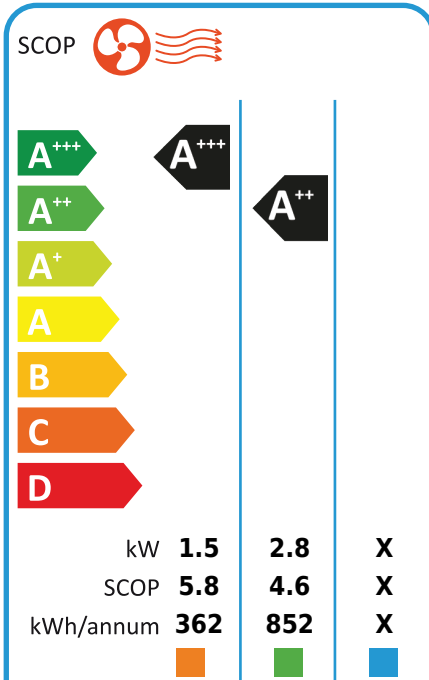

ENERG Y IJA
 енергия · ενεργεια IE IA

CS-TZ35CKEW / CU-TZ35CKE

Panasonic

ENERGIA · ЕНЕРГИЯ · ΕΝΕΡΓΕΙΑ · ENERGIJA · ENERGY · ENERGIE · ENERGI
 626/2011